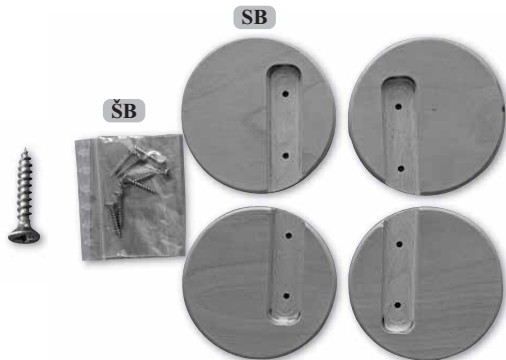

STABILIZAČNÍ BOTIČKY

Zvyšují stabilitu židle ve všech směrech

Obsah dodávky:

- 4x botičky (SB)
- 8x šroub na připevnění botiček (ŠB)

Židle Jitro® – Baby se stabilizačními botičkami